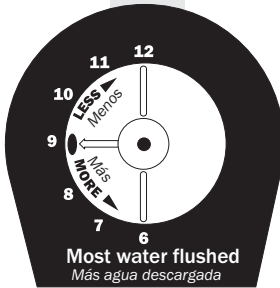

No. 16BP

**Fits most
1.6 gallon
toilets**

*Se ajusta a la mayoría
de sanitarios de 1.6
galones*

①

OFF
APAGADO

②

Least water flushed
Descarga mínima de agua

Initial Setting
Ajuste Inicial