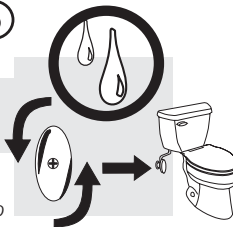

⑤

ON
ENCENDIDO